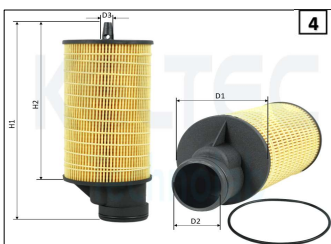

INDUSTRIAL OIL FILTERS (CARTRIDGE)

KELTEC	MIDIA	BYPASS	FIGURA	D1	D2	D3	H1	H2	EFFICIENCY ISO16889
KL100-026	WIRE	NO	1	85	49,3 + OR	-	200	-	154µm@99%
KL145-022	FIBERGLASS	NO	2	83	83/49,8 + OR	40	244	172	30µm@99%
KL145-022XB	FIBERGLASS	NO	3	83	83/49,8 + OR	40	244	172	30µm@99%
KL145-022XP	PAPER	NO	4	83	83/49,8 + OR	40	244	172	50µm@99%
KL155-023	FIBERGLASS	NO	5	83	83/49,8 + OR	40	412	340	30µm@99%
KL155-023XB	FIBERGLASS	NO	6	83	83/49,8 + OR	40	412	340	30µm@99%
KL155-023XP	PAPER	NO	7	83	83/49,8 + OR	40	412	340	50µm@99%
KL185-040	FIBERGLASS	NO	8	96,8/44,7	114/40	44,7 ORING	220	-	30µm@99%
KL190-039	FIBERGLASS	NO	8	64/29	71/24	29ORING	127	-	30µm@99%
KL190-040	FIBERGLASS	NO	9	64/29	71/24	29ORING	216	-	30µm@99%
KL190-041	FIBERGLASS	NO	9	96,8 / 55	114 / 40	55 ORING	232	-	30µm@99%
KL230-021	FIBERGLASS	NO	10	80	43 + OR + VL	-	186	181	30µm@99%
KL240-039	FIBERGLASS	NO	11	78	36	-	200	180,8	30µm@99%
KL285-021	FIBERGLASS	NO	9	82,8	25,4	-	332	298	30µm@99%
KL320-019	FIBERGLASS	NO	9	82,8	25,4	-	185	150	30µm@99%
KL420-007	FIBERGLASS	NO	13	79	42,2 + OR	-	329	-	30µm@99%
KL425-016	FIBERGLASS	NO	13	95	54 + OR	-	260	-	30µm@99%
KL435-014	FIBERGLASS	NO	10	82,8	25,4	-	431,8	391,9	30µm@99%
KL445-019	FIBERGLASS	NO	14	127	45,2	-	368,3	365,3	30µm@99%
KL445-022	FIBERGLASS	NO	18	151	90	-	368	-	30µm@99%
KL445-024	PAPER	NO	18	151	90	-	368	-	50µm@99%
KL475-021	FIBERGLASS	NO	13	95	54 + OR	-	495	-	30µm@99%
KL520-008	PAPER	NO	13	96	54 + OR	-	329	-	50µm@99%
KL530-010	PAPER	NO	15	115	45 + GR	-	179	-	50µm@99%
KL530-024	PAPER	NO	17	99	50,5 + GR	-	200	-	50µm@99%
KL530-025	PAPER	NO	16	117 / 13,2 GR	59	-	181	-	50µm@99%
KL530-096XB	FIBERGLASS	NO	12	80	-	39,2+OR	250	-	30µm@99%
KL530-098XB	FIBERGLASS	NO	19	74	-	45	305	-	30µm@99%
KL585-015	FIBERGLASS	NO	20	126/9,3	-	92	480	-	30µm@99%
KL590-025	FIBERGLASS	YES	22	98 + valv	114 / 40	39,2	232	-	30µm@99%
KL790-005	FIBERGLASS	NO	16	114,3	56,5 + OR	-	376	-	30µm@99%
KL890-018	FIBERGLASS	NO	21	152,4	193/6F11mm	88,9	749,3	-	30µm@99%