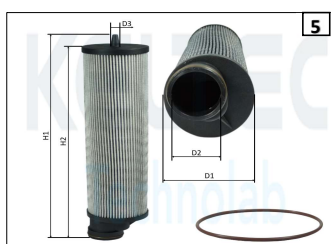

INDUSTRIAL OIL FILTERS (CARTRIDGE)

KELTEC	MIDIA	BYPASS	FIGURA	D1	D2	D3	H1	H2	EFFICIENCY ISO16889
KL100-026	WIRE	NO	1	85	49,3 + OR	-	200	-	154µm@99%
KL145-022	FIBERGLASS	NO	2	83	83/49,8 + OR	40	244	172	30µm@99%
KL145-022XB	FIBERGLASS	NO	3	83	83/49,8 + OR	40	244	172	30µm@99%
KL145-022XP	PAPER	NO	4	83	83/49,8 + OR	40	244	172	50µm@99%
KL155-023	FIBERGLASS	NO	5	83	83/49,8 + OR	40	412	340	30µm@99%
KL155-023XB	FIBERGLASS	NO	6	83	83/49,8 + OR	40	412	340	30µm@99%
KL155-023XP	PAPER	NO	7	83	83/49,8 + OR	40	412	340	50µm@99%
KL185-040	FIBERGLASS	NO	8	96,8/44,7	114/40	44,7 ORING	220	-	30µm@99%
KL190-039	FIBERGLASS	NO	8	64/29	71/24	29ORING	127	-	30µm@99%
KL190-040	FIBERGLASS	NO	9	64/29	71/24	29ORING	216	-	30µm@99%
KL190-041	FIBERGLASS	NO	9	96,8 / 55	114 / 40	55 ORING	232	-	30µm@99%
KL230-021	FIBERGLASS	NO	10	80	43 + OR + VL	-	186	181	30µm@99%
KL240-039	FIBERGLASS	NO	11	78	36	-	200	180,8	30µm@99%
KL285-021	FIBERGLASS	NO	9	82,8	25,4	-	332	298	30µm@99%
KL320-019	FIBERGLASS	NO	9	82,8	25,4	-	185	150	30µm@99%
KL420-007	FIBERGLASS	NO	13	79	42,2 + OR	-	329	-	30µm@99%
KL425-016	FIBERGLASS	NO	13	95	54 + OR	-	260	-	30µm@99%
KL435-014	FIBERGLASS	NO	10	82,8	25,4	-	431,8	391,9	30µm@99%
KL445-019	FIBERGLASS	NO	14	127	45,2	-	368,3	365,3	30µm@99%
KL445-022	FIBERGLASS	NO	18	151	90	-	368	-	30µm@99%
KL445-024	PAPER	NO	18	151	90	-	368	-	50µm@99%
KL475-021	FIBERGLASS	NO	13	95	54 + OR	-	495	-	30µm@99%
KL520-008	PAPER	NO	13	96	54 + OR	-	329	-	50µm@99%
KL530-010	PAPER	NO	15	115	45 + GR	-	179	-	50µm@99%
KL530-024	PAPER	NO	17	99	50,5 + GR	-	200	-	50µm@99%
KL530-025	PAPER	NO	16	117 / 13,2 GR	59	-	181	-	50µm@99%
KL530-096XB	FIBERGLASS	NO	12	80	-	39,2+OR	250	-	30µm@99%
KL530-098XB	FIBERGLASS	NO	19	74	-	45	305	-	30µm@99%
KL585-015	FIBERGLASS	NO	20	126/9,3	-	92	480	-	30µm@99%
KL590-025	FIBERGLASS	YES	22	98 + valv	114 / 40	39,2	232	-	30µm@99%
KL790-005	FIBERGLASS	NO	16	114,3	56,5 + OR	-	376	-	30µm@99%
KL890-018	FIBERGLASS	NO	21	152,4	193/6F11mm	88,9	749,3	-	30µm@99%