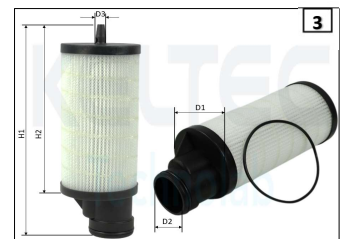

INDUSTRIAL OIL FILTERS (CARTRIDGE)

KELTEC	MIDIA	BYPASS	FIGURA	D1	D2	D3	H1	H2	EFFICIENCY ISO16889
KL100-026	WIRE	NO	1	85	49,3 + OR	-	200	-	154µm@99%
KL145-022	FIBERGLASS	NO	2	83	83/49,8 + OR	40	244	172	30µm@99%
KL145-022XB	FIBERGLASS	NO	3	83	83/49,8 + OR	40	244	172	30µm@99%
KL145-022XP	PAPER	NO	4	83	83/49,8 + OR	40	244	172	50µm@99%
KL155-023	FIBERGLASS	NO	5	83	83/49,8 + OR	40	412	340	30µm@99%
KL155-023XB	FIBERGLASS	NO	6	83	83/49,8 + OR	40	412	340	30µm@99%
KL155-023XP	PAPER	NO	7	83	83/49,8 + OR	40	412	340	50µm@99%
KL185-040	FIBERGLASS	NO	8	96,8/44,7	114/40	44,7 ORING	220	-	30µm@99%
KL190-039	FIBERGLASS	NO	8	64/29	71/24	29ORING	127	-	30µm@99%
KL190-040	FIBERGLASS	NO	9	64/29	71/24	29ORING	216	-	30µm@99%
KL190-041	FIBERGLASS	NO	9	96,8 / 55	114 / 40	55 ORING	232	-	30µm@99%
KL230-021	FIBERGLASS	NO	10	80	43 + OR + VL	-	186	181	30µm@99%
KL240-039	FIBERGLASS	NO	11	78	36	-	200	180,8	30µm@99%
KL285-021	FIBERGLASS	NO	9	82,8	25,4	-	332	298	30µm@99%
KL320-019	FIBERGLASS	NO	9	82,8	25,4	-	185	150	30µm@99%
KL420-007	FIBERGLASS	NO	13	79	42,2 + OR	-	329	-	30µm@99%
KL425-016	FIBERGLASS	NO	13	95	54 + OR	-	260	-	30µm@99%
KL435-014	FIBERGLASS	NO	10	82,8	25,4	-	431,8	391,9	30µm@99%
KL445-019	FIBERGLASS	NO	14	127	45,2	-	368,3	365,3	30µm@99%
KL445-022	FIBERGLASS	NO	18	151	90	-	368	-	30µm@99%
KL445-024	PAPER	NO	18	151	90	-	368	-	50µm@99%
KL475-021	FIBERGLASS	NO	13	95	54 + OR	-	495	-	30µm@99%
KL520-008	PAPER	NO	13	96	54 + OR	-	329	-	50µm@99%
KL530-010	PAPER	NO	15	115	45 + GR	-	179	-	50µm@99%
KL530-024	PAPER	NO	17	99	50,5 + GR	-	200	-	50µm@99%
KL530-025	PAPER	NO	16	117 / 13,2 GR	59	-	181	-	50µm@99%
KL530-096XB	FIBERGLASS	NO	12	80	-	39,2+OR	250	-	30µm@99%
KL530-098XB	FIBERGLASS	NO	19	74	-	45	305	-	30µm@99%
KL585-015	FIBERGLASS	NO	20	126/9,3	-	92	480	-	30µm@99%
KL590-025	FIBERGLASS	YES	22	98 + valv	114 / 40	39,2	232	-	30µm@99%
KL790-005	FIBERGLASS	NO	16	114,3	56,5 + OR	-	376	-	30µm@99%
KL890-018	FIBERGLASS	NO	21	152,4	193/6F11mm	88,9	749,3	-	30µm@99%