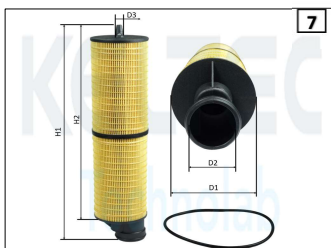

INDUSTRIAL OIL FILTERS (CARTRIDGE)

KELTEC	MIDIA	BYPASS	FIGURA	D1	D2	D3	H1	H2	EFFICIENCY ISO16889
KL100-026	WIRE	NO	1	85	49,3 + OR	-	200	-	154µm@99%
KL145-022	FIBERGLASS	NO	2	83	83/49,8 + OR	40	244	172	30µm@99%
KL145-022XB	FIBERGLASS	NO	3	83	83/49,8 + OR	40	244	172	30µm@99%
KL145-022XP	PAPER	NO	4	83	83/49,8 + OR	40	244	172	50µm@99%
KL155-023	FIBERGLASS	NO	5	83	83/49,8 + OR	40	412	340	30µm@99%
KL155-023XB	FIBERGLASS	NO	6	83	83/49,8 + OR	40	412	340	30µm@99%
KL155-023XP	PAPER	NO	7	83	83/49,8 + OR	40	412	340	50µm@99%
KL185-040	FIBERGLASS	NO	8	96,8/44,7	114/40	44,7 ORING	220	-	30µm@99%
KL190-039	FIBERGLASS	NO	8	64/29	71/24	29ORING	127	-	30µm@99%
KL190-040	FIBERGLASS	NO	9	64/29	71/24	29ORING	216	-	30µm@99%
KL190-041	FIBERGLASS	NO	9	96,8 / 55	114 / 40	55 ORING	232	-	30µm@99%
KL230-021	FIBERGLASS	NO	10	80	43 + OR + VL	-	186	181	30µm@99%
KL240-039	FIBERGLASS	NO	11	78	36	-	200	180,8	30µm@99%
KL285-021	FIBERGLASS	NO	9	82,8	25,4	-	332	298	30µm@99%
KL320-019	FIBERGLASS	NO	9	82,8	25,4	-	185	150	30µm@99%
KL420-007	FIBERGLASS	NO	13	79	42,2 + OR	-	329	-	30µm@99%
KL425-016	FIBERGLASS	NO	13	95	54 + OR	-	260	-	30µm@99%
KL435-014	FIBERGLASS	NO	10	82,8	25,4	-	431,8	391,9	30µm@99%
KL445-019	FIBERGLASS	NO	14	127	45,2	-	368,3	365,3	30µm@99%
KL445-022	FIBERGLASS	NO	18	151	90	-	368	-	30µm@99%
KL445-024	PAPER	NO	18	151	90	-	368	-	50µm@99%
KL475-021	FIBERGLASS	NO	13	95	54 + OR	-	495	-	30µm@99%
KL520-008	PAPER	NO	13	96	54 + OR	-	329	-	50µm@99%
KL530-010	PAPER	NO	15	115	45 + GR	-	179	-	50µm@99%
KL530-024	PAPER	NO	17	99	50,5 + GR	-	200	-	50µm@99%
KL530-025	PAPER	NO	16	117 / 13,2 GR	59	-	181	-	50µm@99%
KL530-096XB	FIBERGLASS	NO	12	80	-	39,2+OR	250	-	30µm@99%
KL530-098XB	FIBERGLASS	NO	19	74	-	45	305	-	30µm@99%
KL585-015	FIBERGLASS	NO	20	126/9,3	-	92	480	-	30µm@99%
KL590-025	FIBERGLASS	YES	22	98 + valv	114 / 40	39,2	232	-	30µm@99%
KL790-005	FIBERGLASS	NO	16	114,3	56,5 + OR	-	376	-	30µm@99%
KL890-018	FIBERGLASS	NO	21	152,4	193/6F11mm	88,9	749,3	-	30µm@99%