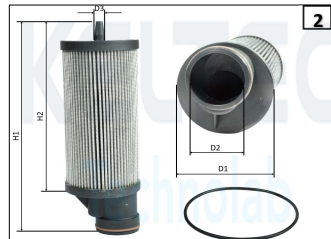

INDUSTRIAL OIL FILTERS (CARTRIDGE)

KELTEC	MIDIA	BYPASS	FIGURA	D1	D2	D3	H1	H2	EFFICIENCY ISO16889
KL100-026	WIRE	NO	1	85	49,3 + OR	-	200	-	154µm@99%
KL145-022	FIBERGLASS	NO	2	83	83/49,8 + OR	40	244	172	30µm@99%
KL145-022XB	FIBERGLASS	NO	3	83	83/49,8 + OR	40	244	172	30µm@99%
KL145-022XP	PAPER	NO	4	83	83/49,8 + OR	40	244	172	50µm@99%
KL155-023	FIBERGLASS	NO	5	83	83/49,8 + OR	40	412	340	30µm@99%
KL155-023XB	FIBERGLASS	NO	6	83	83/49,8 + OR	40	412	340	30µm@99%
KL155-023XP	PAPER	NO	7	83	83/49,8 + OR	40	412	340	50µm@99%
KL185-040	FIBERGLASS	NO	8	96,8/44,7	114/40	44,7 ORING	220	-	30µm@99%
KL190-039	FIBERGLASS	NO	8	64/29	71/24	29ORING	127	-	30µm@99%
KL190-040	FIBERGLASS	NO	9	64/29	71/24	29ORING	216	-	30µm@99%
KL190-041	FIBERGLASS	NO	9	96,8 / 55	114 / 40	55 ORING	232	-	30µm@99%
KL230-021	FIBERGLASS	NO	10	80	43 + OR + VL	-	186	181	30µm@99%
KL240-039	FIBERGLASS	NO	11	78	36	-	200	180,8	30µm@99%
KL285-021	FIBERGLASS	NO	9	82,8	25,4	-	332	298	30µm@99%
KL320-019	FIBERGLASS	NO	9	82,8	25,4	-	185	150	30µm@99%
KL420-007	FIBERGLASS	NO	13	79	42,2 + OR	-	329	-	30µm@99%
KL425-016	FIBERGLASS	NO	13	95	54 + OR	-	260	-	30µm@99%
KL435-014	FIBERGLASS	NO	10	82,8	25,4	-	431,8	391,9	30µm@99%
KL445-019	FIBERGLASS	NO	14	127	45,2	-	368,3	365,3	30µm@99%
KL445-022	FIBERGLASS	NO	18	151	90	-	368	-	30µm@99%
KL445-024	PAPER	NO	18	151	90	-	368	-	50µm@99%
KL475-021	FIBERGLASS	NO	13	95	54 + OR	-	495	-	30µm@99%
KL520-008	PAPER	NO	13	96	54 + OR	-	329	-	50µm@99%
KL530-010	PAPER	NO	15	115	45 + GR	-	179	-	50µm@99%
KL530-024	PAPER	NO	17	99	50,5 + GR	-	200	-	50µm@99%
KL530-025	PAPER	NO	16	117 / 13,2 GR	59	-	181	-	50µm@99%
KL530-096XB	FIBERGLASS	NO	12	80	-	39,2+OR	250	-	30µm@99%
KL530-098XB	FIBERGLASS	NO	19	74	-	45	305	-	30µm@99%
KL585-015	FIBERGLASS	NO	20	126/9,3	-	92	480	-	30µm@99%
KL590-025	FIBERGLASS	YES	22	98 + valv	114 / 40	39,2	232	-	30µm@99%
KL790-005	FIBERGLASS	NO	16	114,3	56,5 + OR	-	376	-	30µm@99%
KL890-018	FIBERGLASS	NO	21	152,4	193/6F11mm	88,9	749,3	-	30µm@99%

INDUSTRIAL OIL FILTERS (CARTRIDGE)