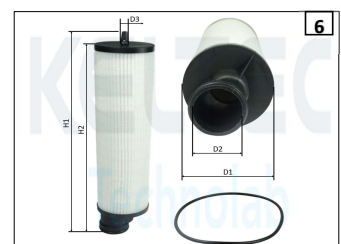

INDUSTRIAL OIL FILTERS (CARTRIDGE)

KELTEC	MIDIA	BYPASS	FIGURA	D1	D2	D3	H1	H2	EFFICIENCY ISO16889
KL100-026	WIRE	NO	1	85	49,3 + OR	-	200	-	154µm@99%
KL145-022	FIBERGLASS	NO	2	83	83/49,8 + OR	40	244	172	30µm@99%
KL145-022XB	FIBERGLASS	NO	3	83	83/49,8 + OR	40	244	172	30µm@99%
KL145-022XP	PAPER	NO	4	83	83/49,8 + OR	40	244	172	50µm@99%
KL155-023	FIBERGLASS	NO	5	83	83/49,8 + OR	40	412	340	30µm@99%
KL155-023XB	FIBERGLASS	NO	6	83	83/49,8 + OR	40	412	340	30µm@99%
KL155-023XP	PAPER	NO	7	83	83/49,8 + OR	40	412	340	50µm@99%
KL185-040	FIBERGLASS	NO	8	96,8/44,7	114/40	44,7 ORING	220	-	30µm@99%
KL190-039	FIBERGLASS	NO	8	64/29	71/24	29ORING	127	-	30µm@99%
KL190-040	FIBERGLASS	NO	9	64/29	71/24	29ORING	216	-	30µm@99%
KL190-041	FIBERGLASS	NO	9	96,8 / 55	114 / 40	55 ORING	232	-	30µm@99%
KL230-021	FIBERGLASS	NO	10	80	43 + OR + VL	-	186	181	30µm@99%
KL240-039	FIBERGLASS	NO	11	78	36	-	200	180,8	30µm@99%
KL285-021	FIBERGLASS	NO	9	82,8	25,4	-	332	298	30µm@99%
KL320-019	FIBERGLASS	NO	9	82,8	25,4	-	185	150	30µm@99%
KL420-007	FIBERGLASS	NO	13	79	42,2 + OR	-	329	-	30µm@99%
KL425-016	FIBERGLASS	NO	13	95	54 + OR	-	260	-	30µm@99%
KL435-014	FIBERGLASS	NO	10	82,8	25,4	-	431,8	391,9	30µm@99%
KL445-019	FIBERGLASS	NO	14	127	45,2	-	368,3	365,3	30µm@99%
KL445-022	FIBERGLASS	NO	18	151	90	-	368	-	30µm@99%
KL445-024	PAPER	NO	18	151	90	-	368	-	50µm@99%
KL475-021	FIBERGLASS	NO	13	95	54 + OR	-	495	-	30µm@99%
KL520-008	PAPER	NO	13	96	54 + OR	-	329	-	50µm@99%
KL530-010	PAPER	NO	15	115	45 + GR	-	179	-	50µm@99%
KL530-024	PAPER	NO	17	99	50,5 + GR	-	200	-	50µm@99%
KL530-025	PAPER	NO	16	117 / 13,2 GR	59	-	181	-	50µm@99%
KL530-096XB	FIBERGLASS	NO	12	80	-	39,2+OR	250	-	30µm@99%
KL530-098XB	FIBERGLASS	NO	19	74	-	45	305	-	30µm@99%
KL585-015	FIBERGLASS	NO	20	126/9,3	-	92	480	-	30µm@99%
KL590-025	FIBERGLASS	YES	22	98 + valv	114 / 40	39,2	232	-	30µm@99%
KL790-005	FIBERGLASS	NO	16	114,3	56,5 + OR	-	376	-	30µm@99%
KL890-018	FIBERGLASS	NO	21	152,4	193/6F11mm	88,9	749,3	-	30µm@99%